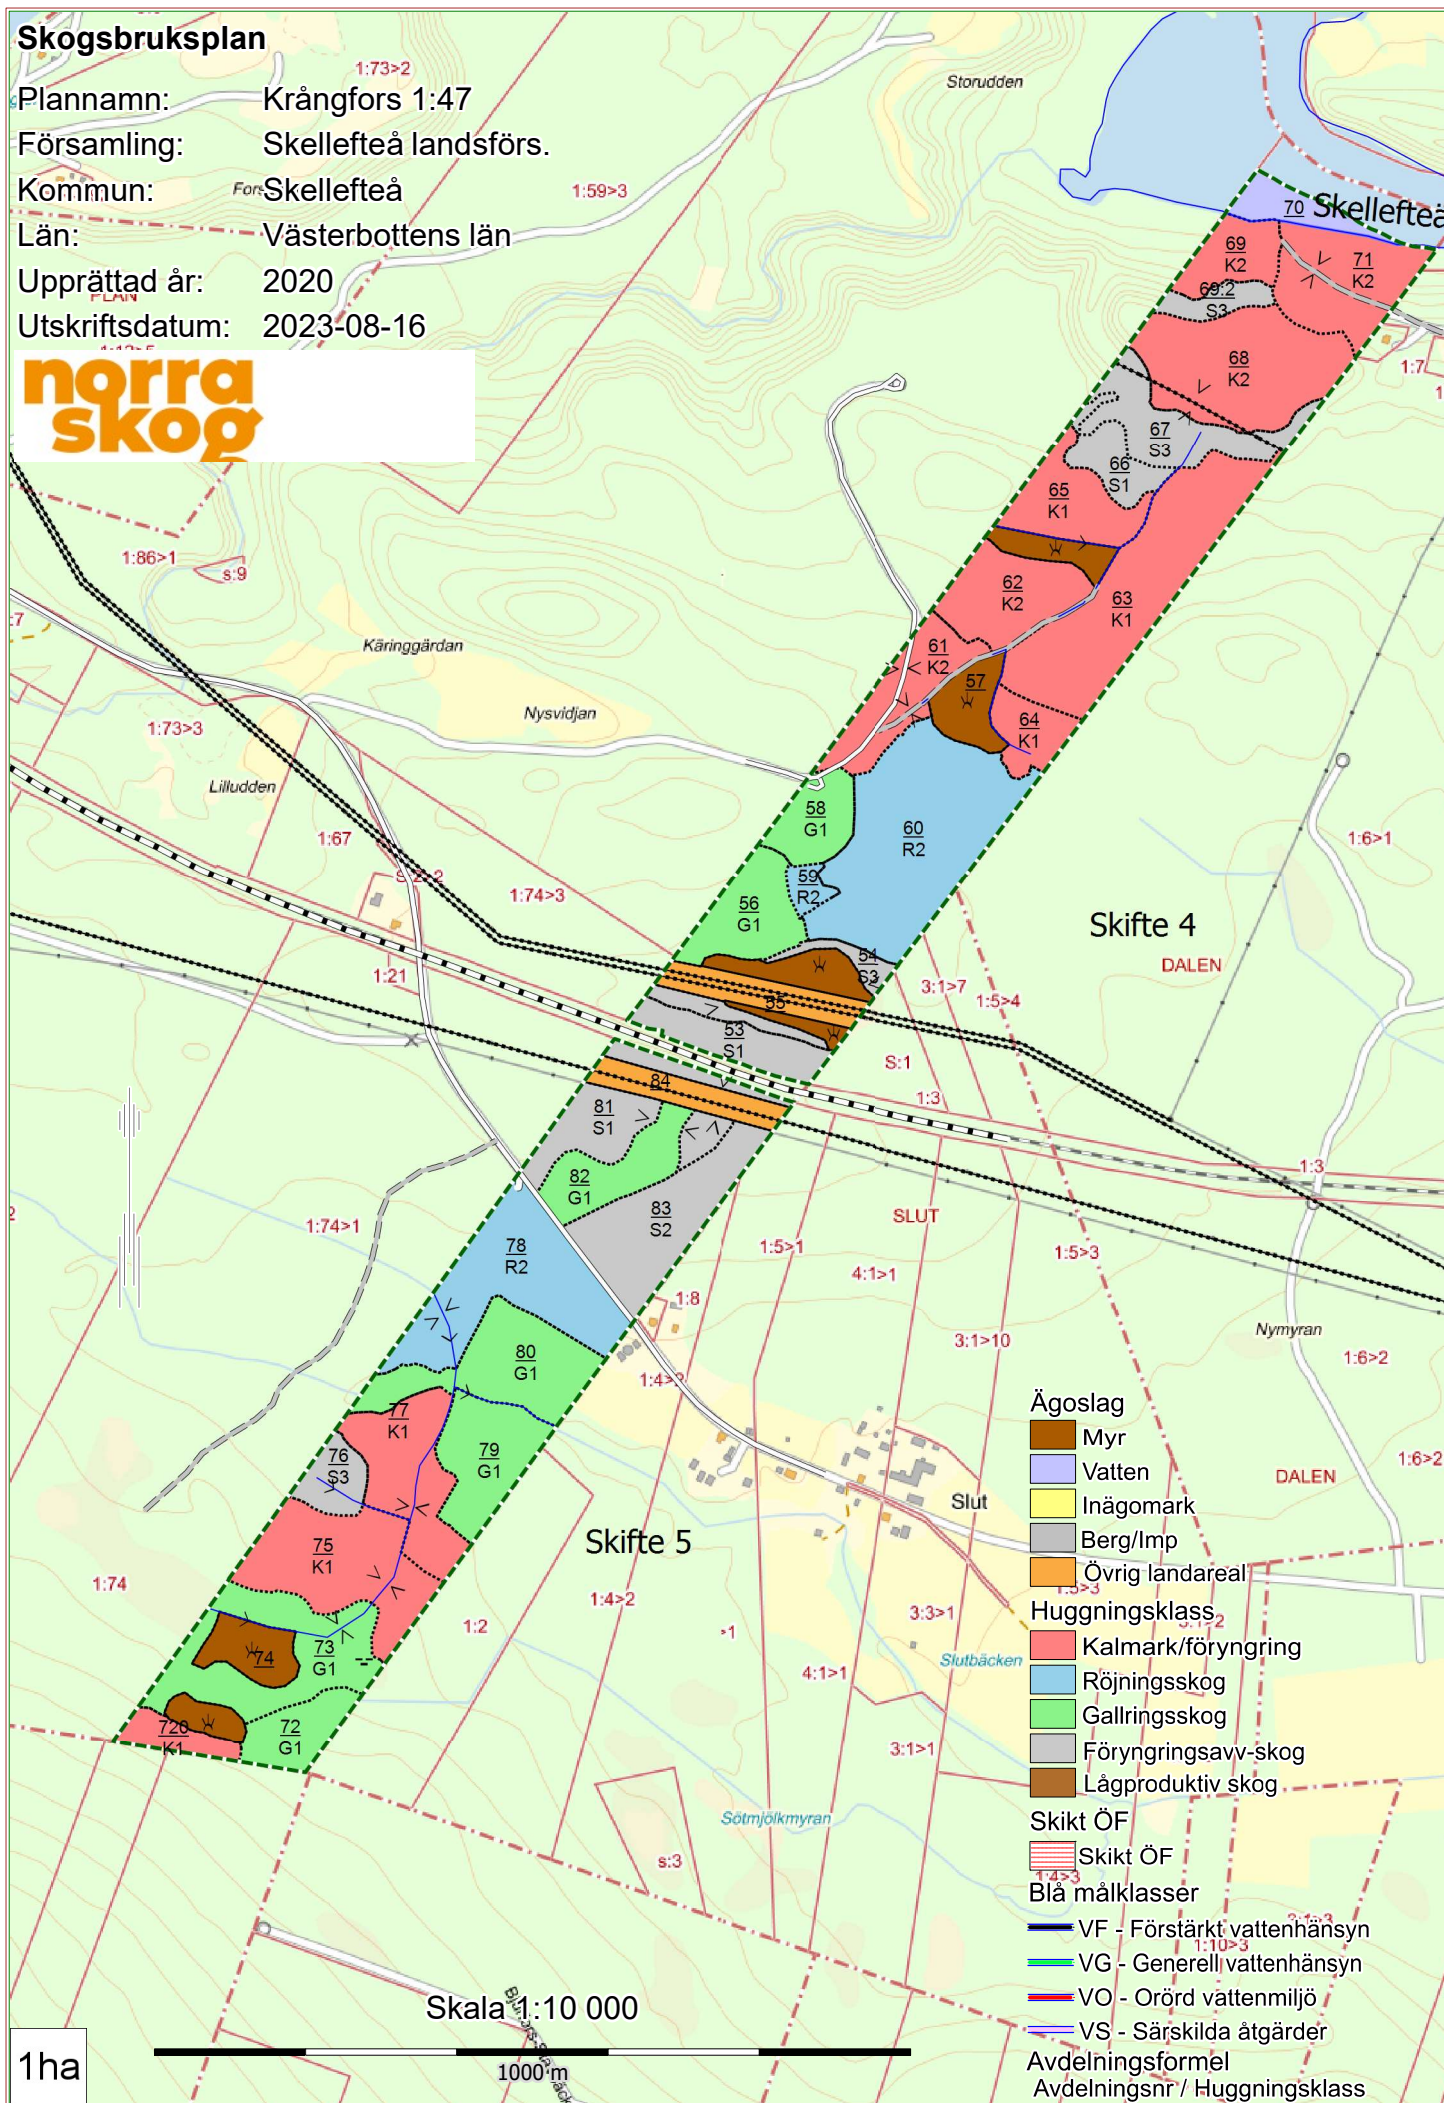

Skogsbruksplan

Plannamn: Krångfors 1:47

Församling: Skellefteå landsförs.

Kommun: Skellefteå

Län: Västerbottens län

Upprättad år: 2020

Utskriftsdatum: 2023-08-16

Ägoslag

- Myr
- Vatten
- Inägomark
- Berg/Imp
- Övrig landareal

Huggningsklass

- Kalmark/föryngring
- Röjningsskog
- Gallringsskog
- Föryngringsavv-skog
- Lågproduktiv skog

Skikt ÖF

- Skikt ÖF

Blå målklasser

- VF - Förstärkt vattenhänsyn
- VG - Generell vattenhänsyn
- VO - Orörd vattenmiljö
- VS - Särskilda åtgärder

Avdelningsformel
Avdelningsnr / Huggningsklass