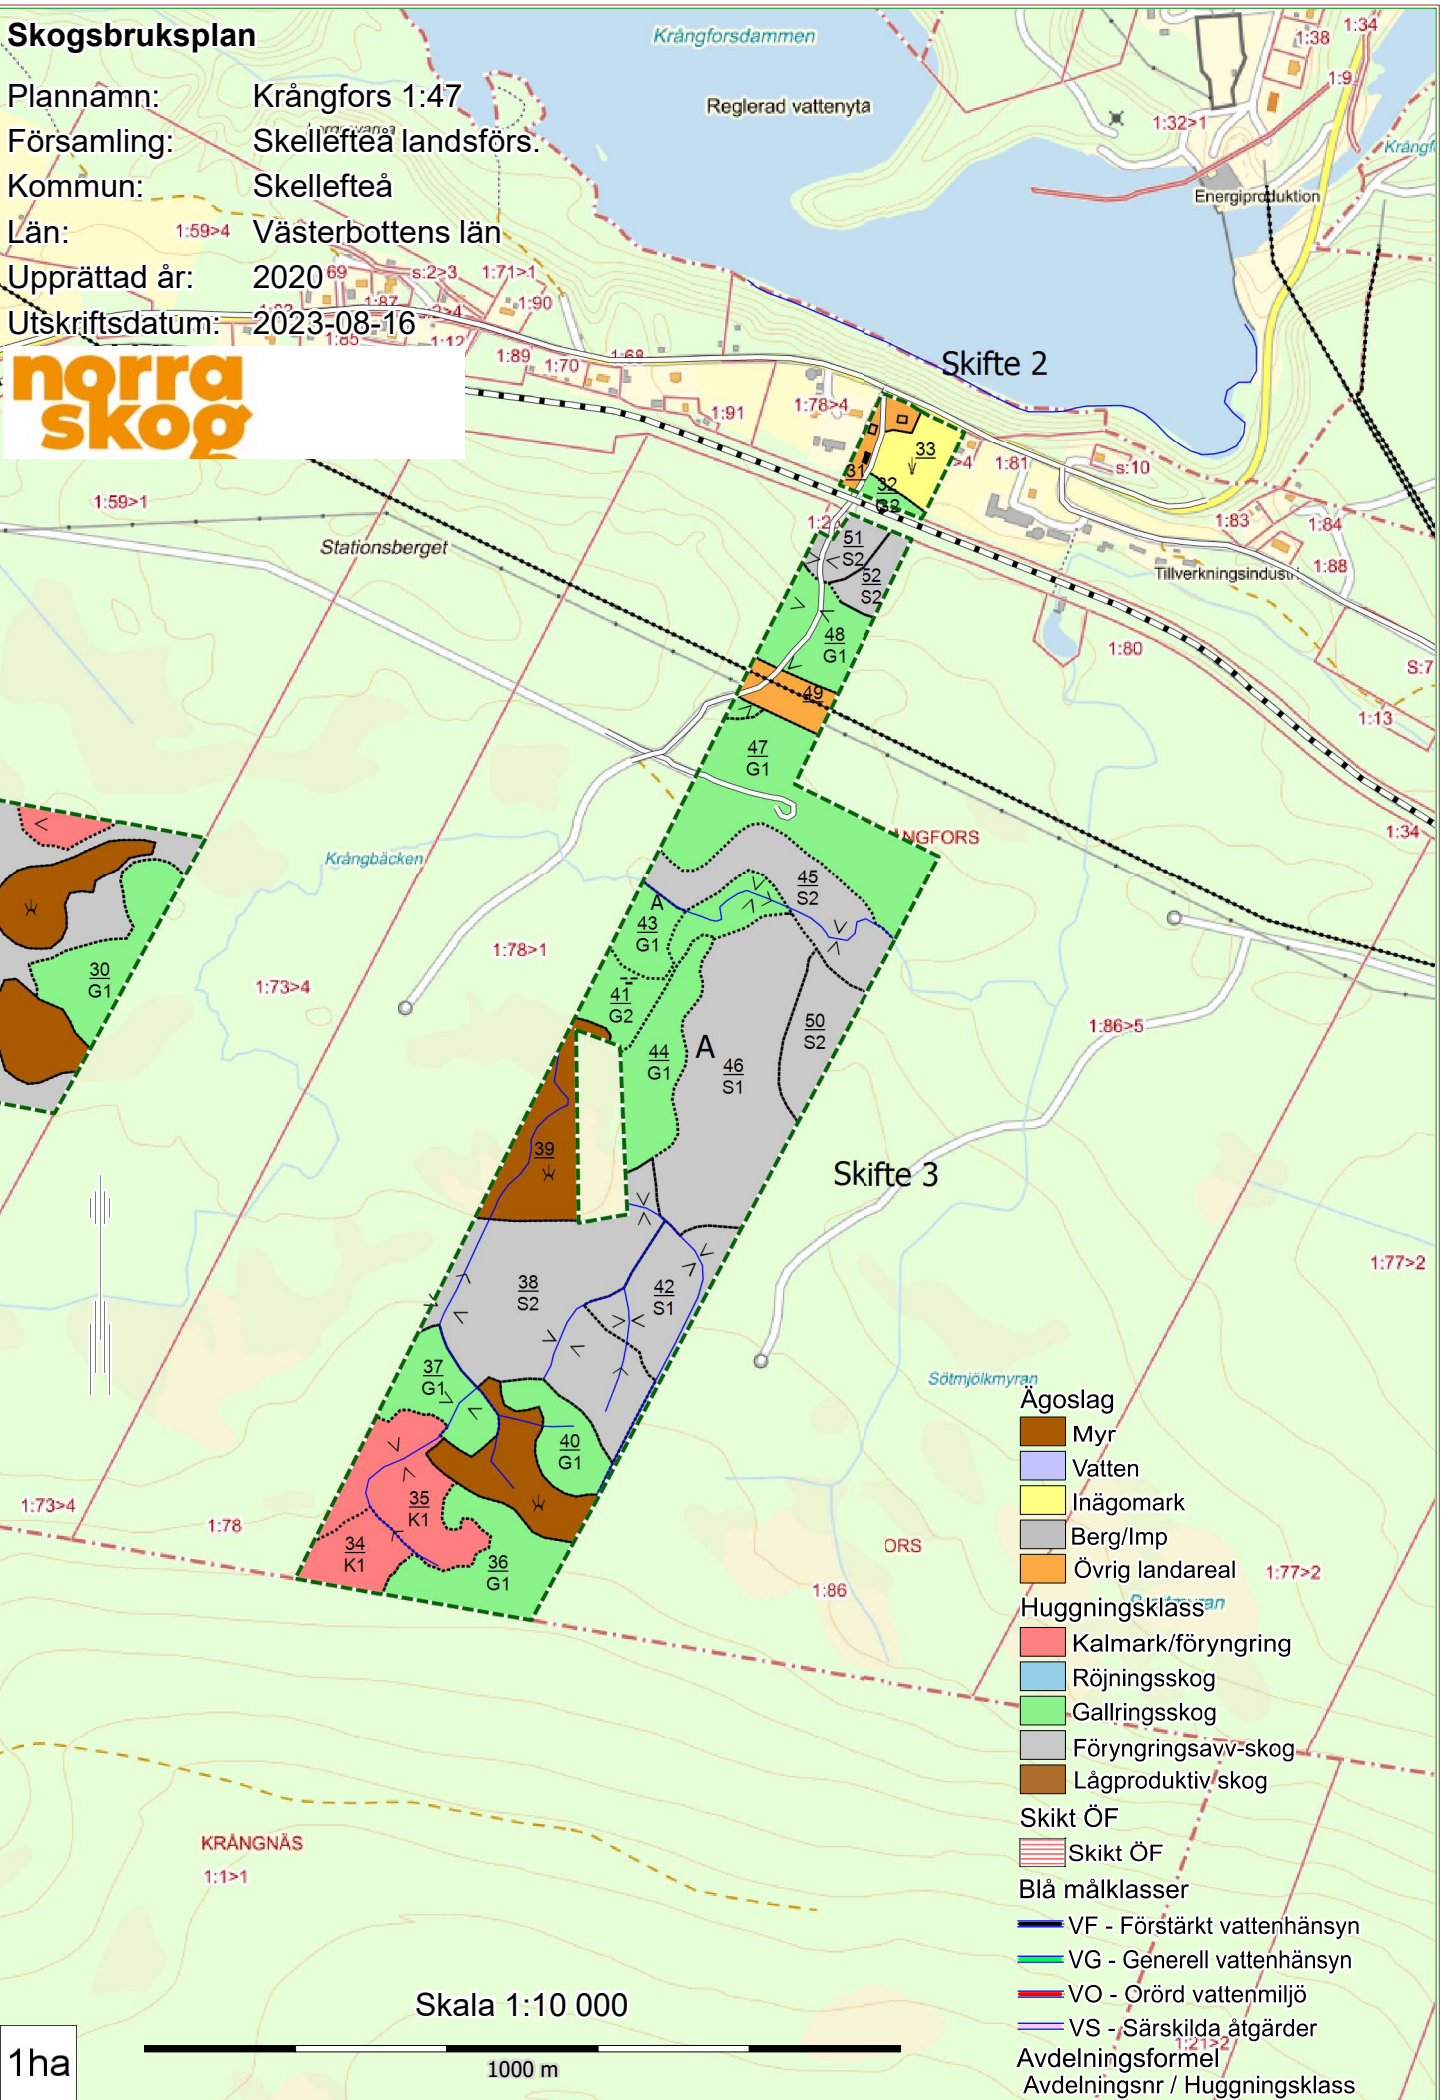

Skogsbruksplan

Plannamn: Krångfors 1:47

Församling: Skellefteå landsförs.

Kommun: Skellefteå

Län: Västerbottens län

Upprättad år: 2020

Utskriftsdatum: 2023-08-16

Agoslag

- Myr
- Vatten
- Inägomark
- Berg/Imp
- Övrig landareal

Huggningsklass

- Kalmark/föringring
- Röjningsskog
- Gallringsskog
- Föringringsavv-skog
- Lågproduktiv skog

Skikt ÖF

- Skikt ÖF

Blå målklasser

- VF - Förstärkt vattenhänsyn
- VG - Generell vattenhänsyn
- VO - Orörd vattenmiljö
- VS - Särskilda åtgärder

Avdelningsformel
Avdelningsnr / Huggningsklass

Skala 1:10 000

1ha